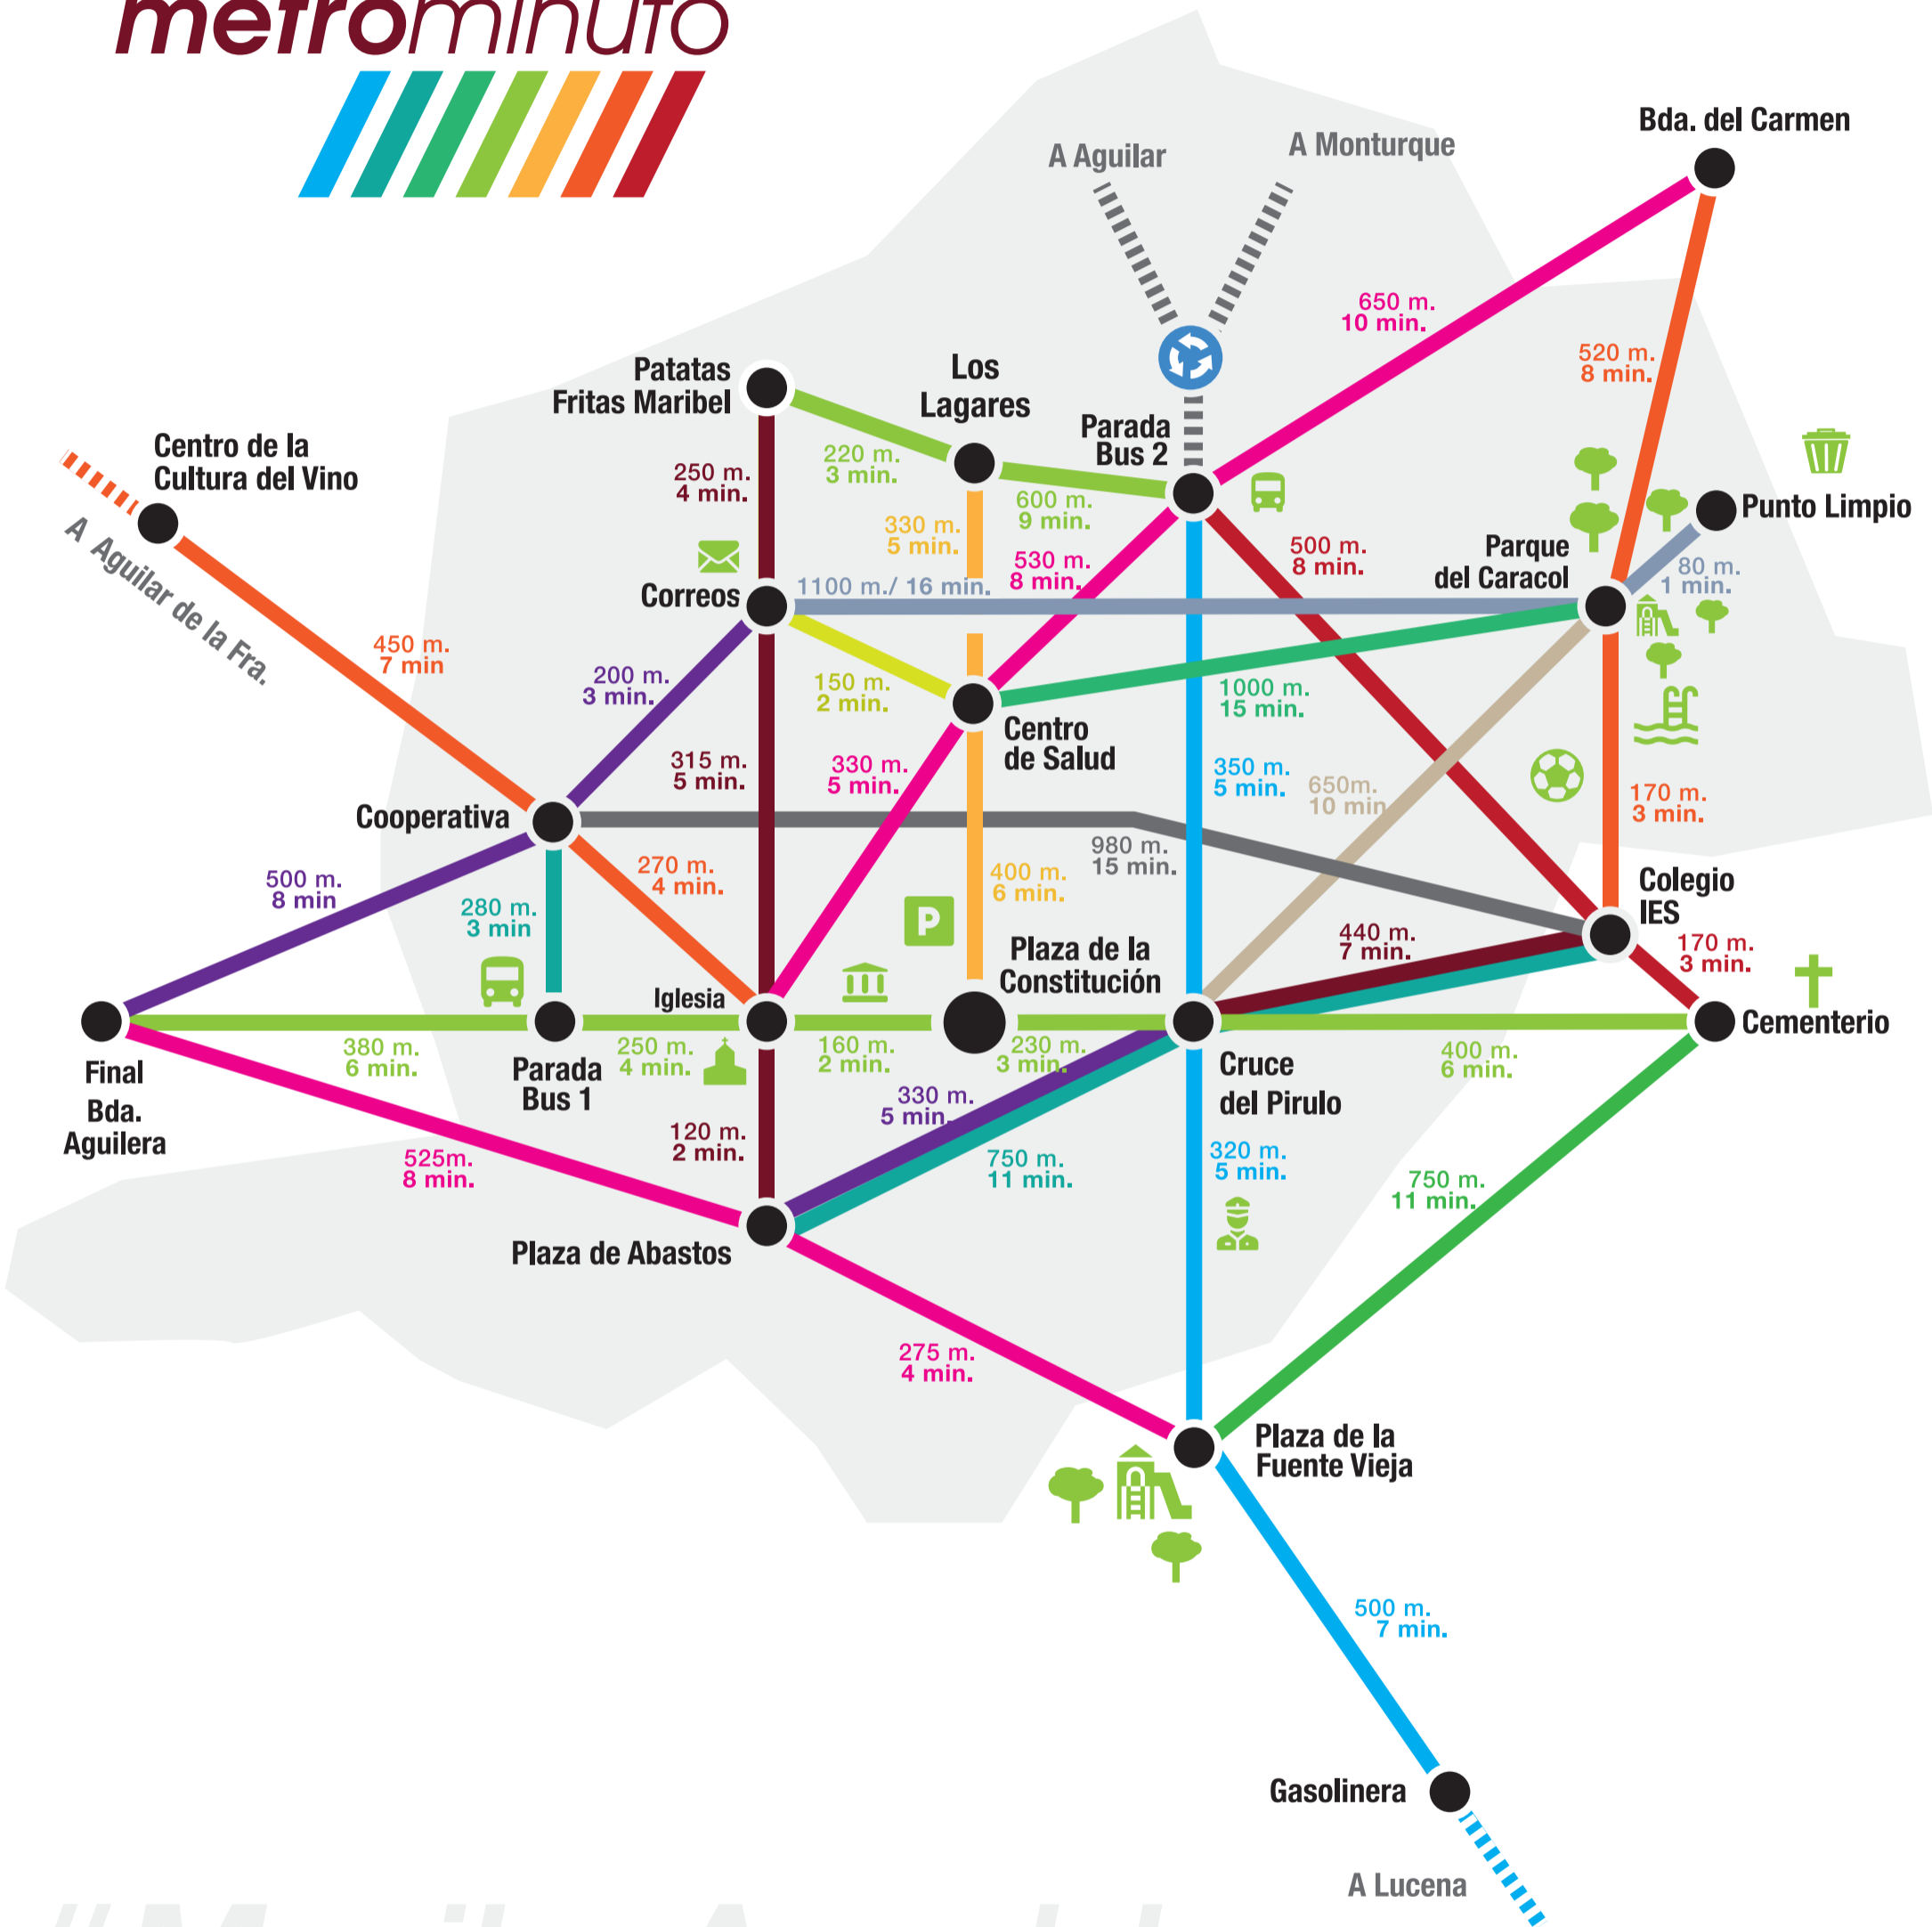

MORILES metrominuto

#MorilesAmable

Distancias y tiempos caminando por Moriles

Este plano te muestra las distancias entre distintos puntos de la ciudad y el tiempo que tardarás en recorrerlas caminando a un ritmo normal, unos 4 km/h.

Si buscas tus trayectos habituales, apreciarás que a menudo caminar te permite llegar antes a tu destino.